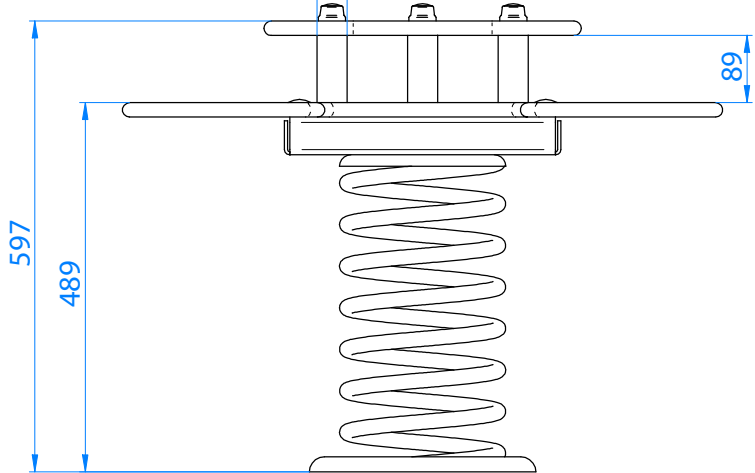

DIAM 40

STELLA

1:5